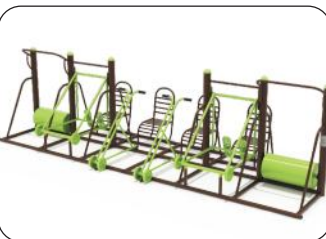

TQ-JSQ050 双人漫步器
规格: 190x110x130cm
价格: 12000 (RMB)

TQ-JSQ099 组合训练器
规格: 600x180x150cm
价格: 59000 (RMB)