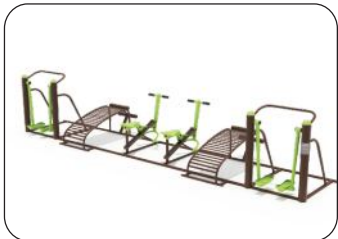

TQ-JSQ081 C型云梯
规格: 390x201x240cm
价格: 16000 (RMB)

TQ-JSQ100 组合训练器C
规格: 600x130x133cm
价格: 53000 (RMB)