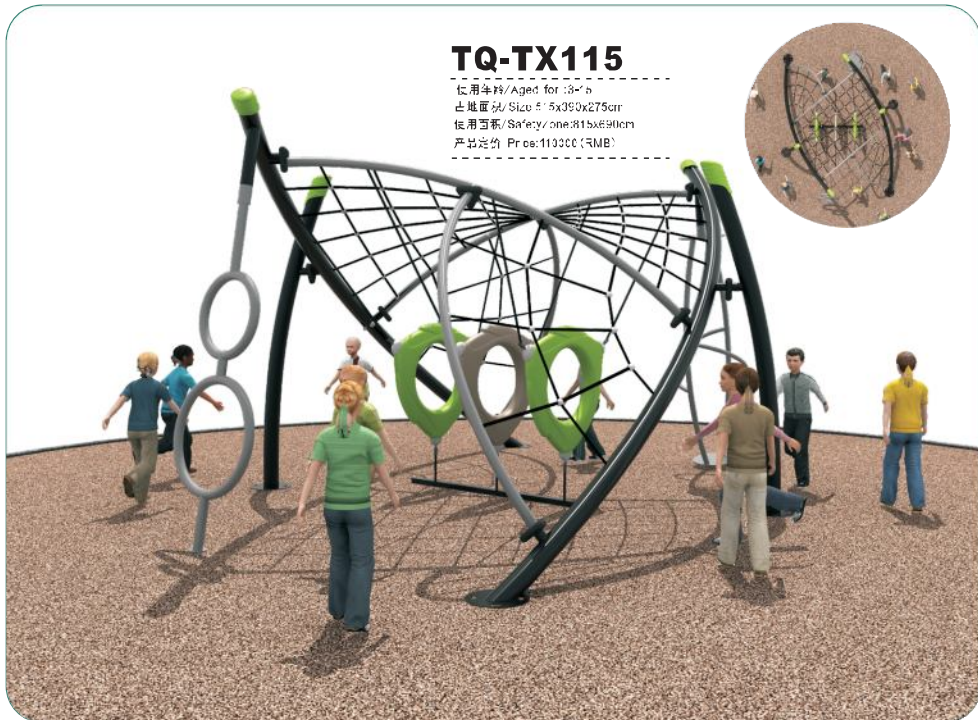

TQ-TX112

使用年龄/Aged for: 3-6
 占地面积/Size: 73x58x250cm
 使用面积/Safety Zone: 1'00x880cm
 产品定价/Price: 9600 (RMB)

TQ-TX114

使用年龄/Aged for: 3-15
 占地面积/Size: 78x40x250cm
 使用面积/Safety Zone: 100x700cm
 产品定价/Price: 8800 (RMB)

户外网爬系列 Outdoor Net Structure

TQ-TX115

使用年龄 / Aged for :3-6
 占地面积 / Size : 5x350x275cm
 使用面积 / Safety Zone: 315x290cm
 产品定价 / Price: 110000 (RMB)

TQ-TX117

使用年龄 / Aged for :3-15
 占地面积 / Size: 470x380x750cm
 使用面积 / Safety Zone: 770x580cm
 产品定价 / Price: 98200 (RMB)