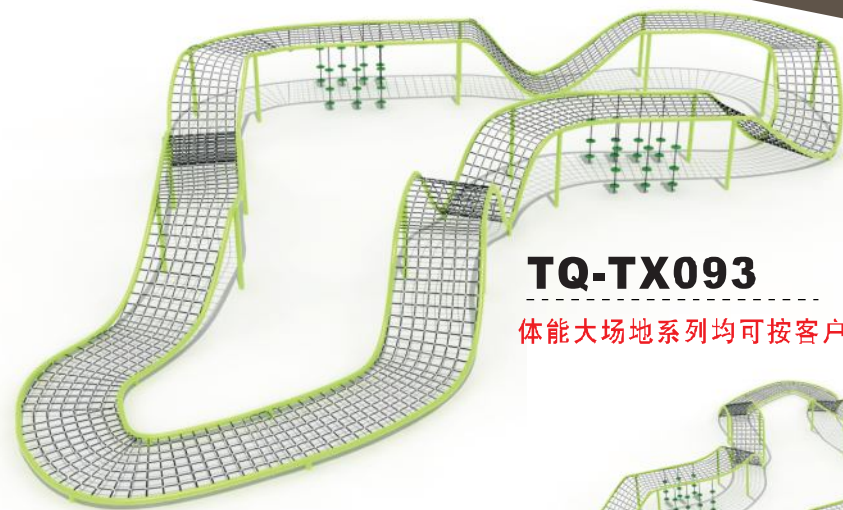

TQ-TX093

体能大场地系列均可按客户场地定制报价