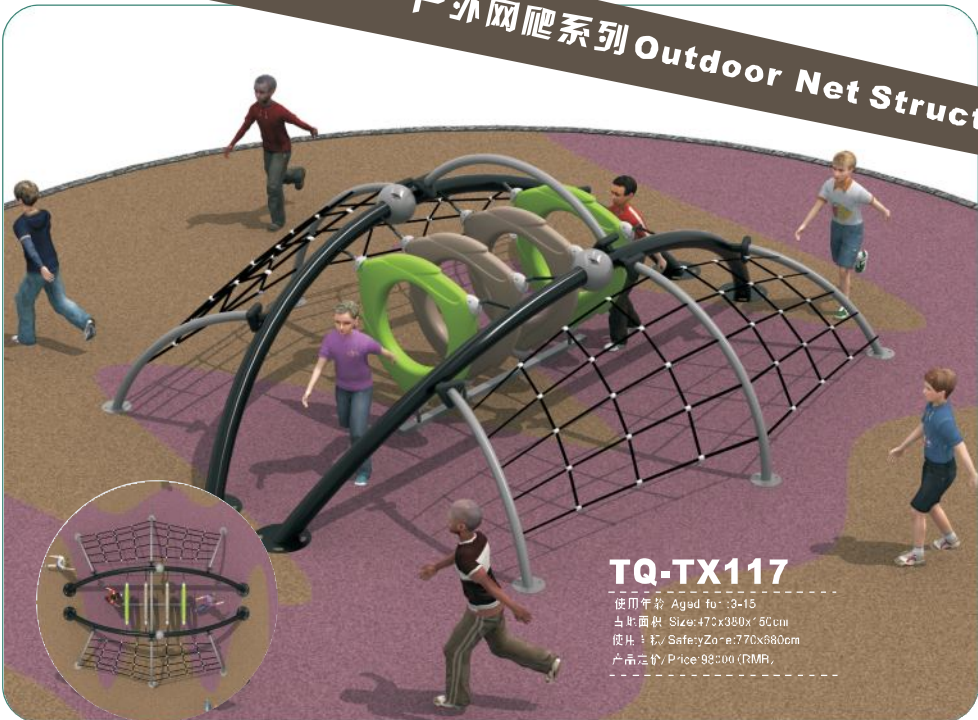

户外网爬系列 Outdoor Net Structure

TQ-TX115

使用年龄 / Aged for :3-6
 占地面积 / Size : 5x350x275cm
 使用面积 / Safety Zone: 315x290cm
 产品定价 / Price: 110000 (RMB)

TQ-TX117

使用年龄 / Aged for :3-15
 占地面积 / Size: 470x380x750cm
 使用面积 / Safety Zone: 770x580cm
 产品定价 / Price: 98200 (RMB)