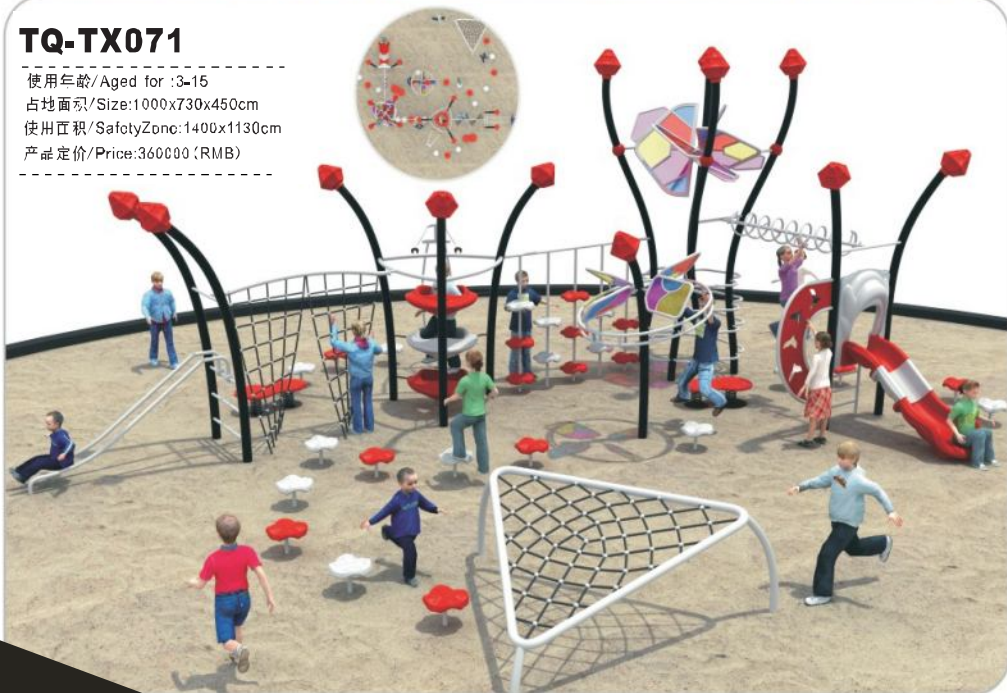

TQ-TX071

使用年限/Aged for :3-15
占地面积 /Size:1000x730x450cm
使用面积 /SafetyZone:1400x1130cm
产品定价 /Price:360000 (RMB)