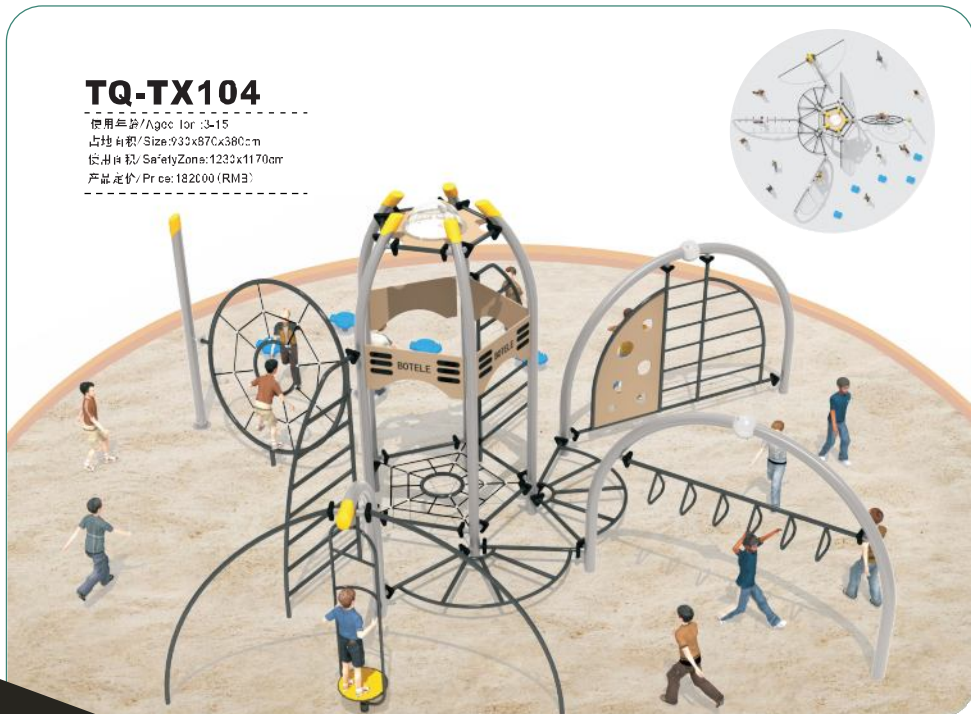

TQ-TX104

使用年限/Aged for :3-15
占地面积/Size:930x870x380cm
使用面积/SafetyZone:1230x1170cm
产品定价/Price:182000 (RMB)