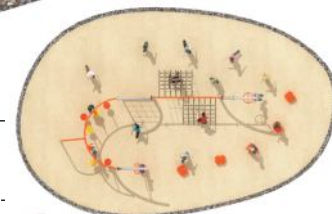

TQ-TX112

使用年龄/Aged for: 3-6
占地面积/Size: 73x58x250cm
使用面积/Safety Zone: 1'00x880cm
产品定价/Price: 9600 (RMB)