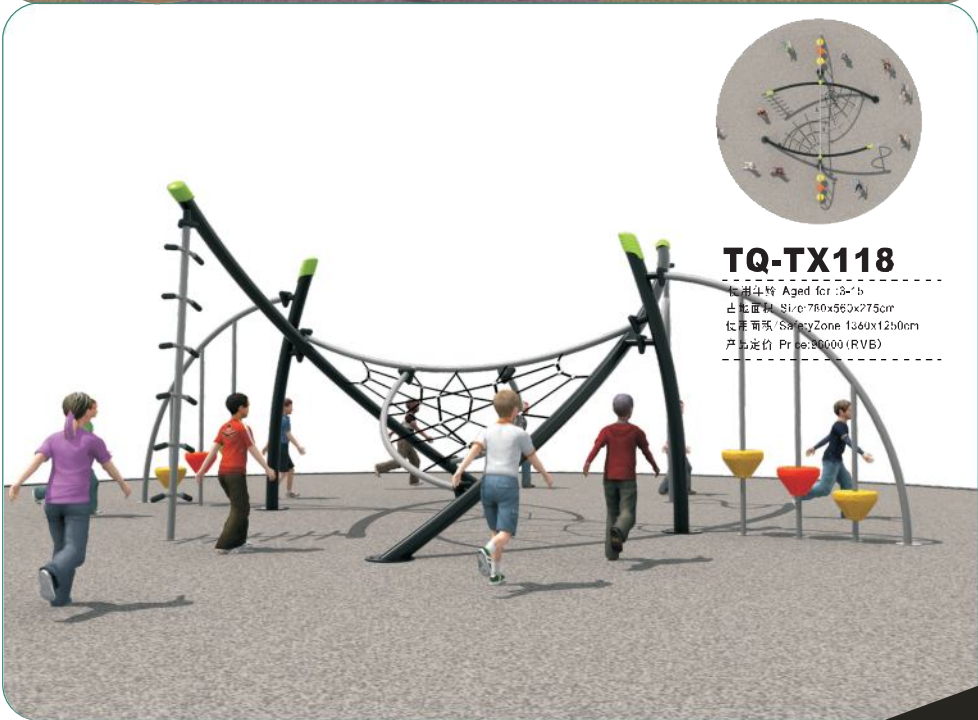

TQ-TX118

使用年龄 / Aged for :3-6
占地面积 / Size: 760x560x275cm
使用面积 / Safety Zone: 1360x1250cm
产品定价 / Price: 20000 (RMB)