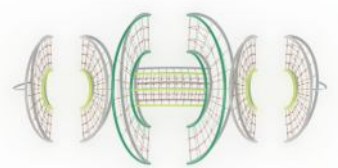

体能大场地系列均可按客户场地定制报价

户外网爬系列 Outdoor Net Structure

TQ-TX095

体能大场地系列均可按客户场地定制报价

TQ-TX097

体能大场地系列均可按客户场地定制报价

TQ-TX096

体能大场地系列均可按客户场地定制报价