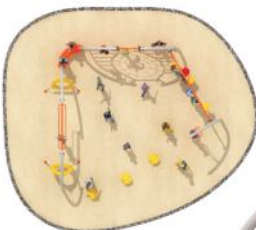

户外网爬系列 Outdoor Net Structure

TQ-TX111

使用年龄/Aged for: 3-15
 占地面积/Size: 60x35x250cm
 使用面积/Safety Zone: 90x50cm
 产品定价/Price: 5800 (RMB)

TQ-TX113

使用年龄/Aged for: 3-5
 占地面积/Size: 83x83x290cm
 使用面积/Safety Zone: 1'30x850cm
 产品定价/Price: 4500 (RMB)