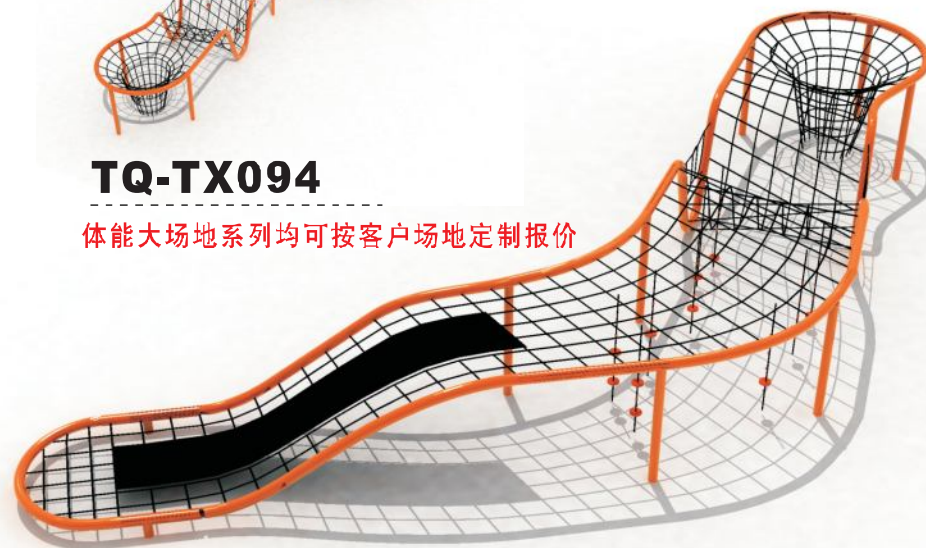

户外攀爬架系列产品
Outdoor Climbing Series Of Products

TQ-TX091

体能大场地系列均可按客户场地定制报价

TQ-TX093

体能大场地系列均可按客户场地定制报价

TQ-TX092

体能大场地系列均可按客户场地定制报价

TQ-TX094

体能大场地系列均可按客户场地定制报价

户外网爬系列 Outdoor Net Structure

TQ-TX095

体能大场地系列均可按客户场地定制报价

TQ-TX097

体能大场地系列均可按客户场地定制报价

TQ-TX096

体能大场地系列均可按客户场地定制报价